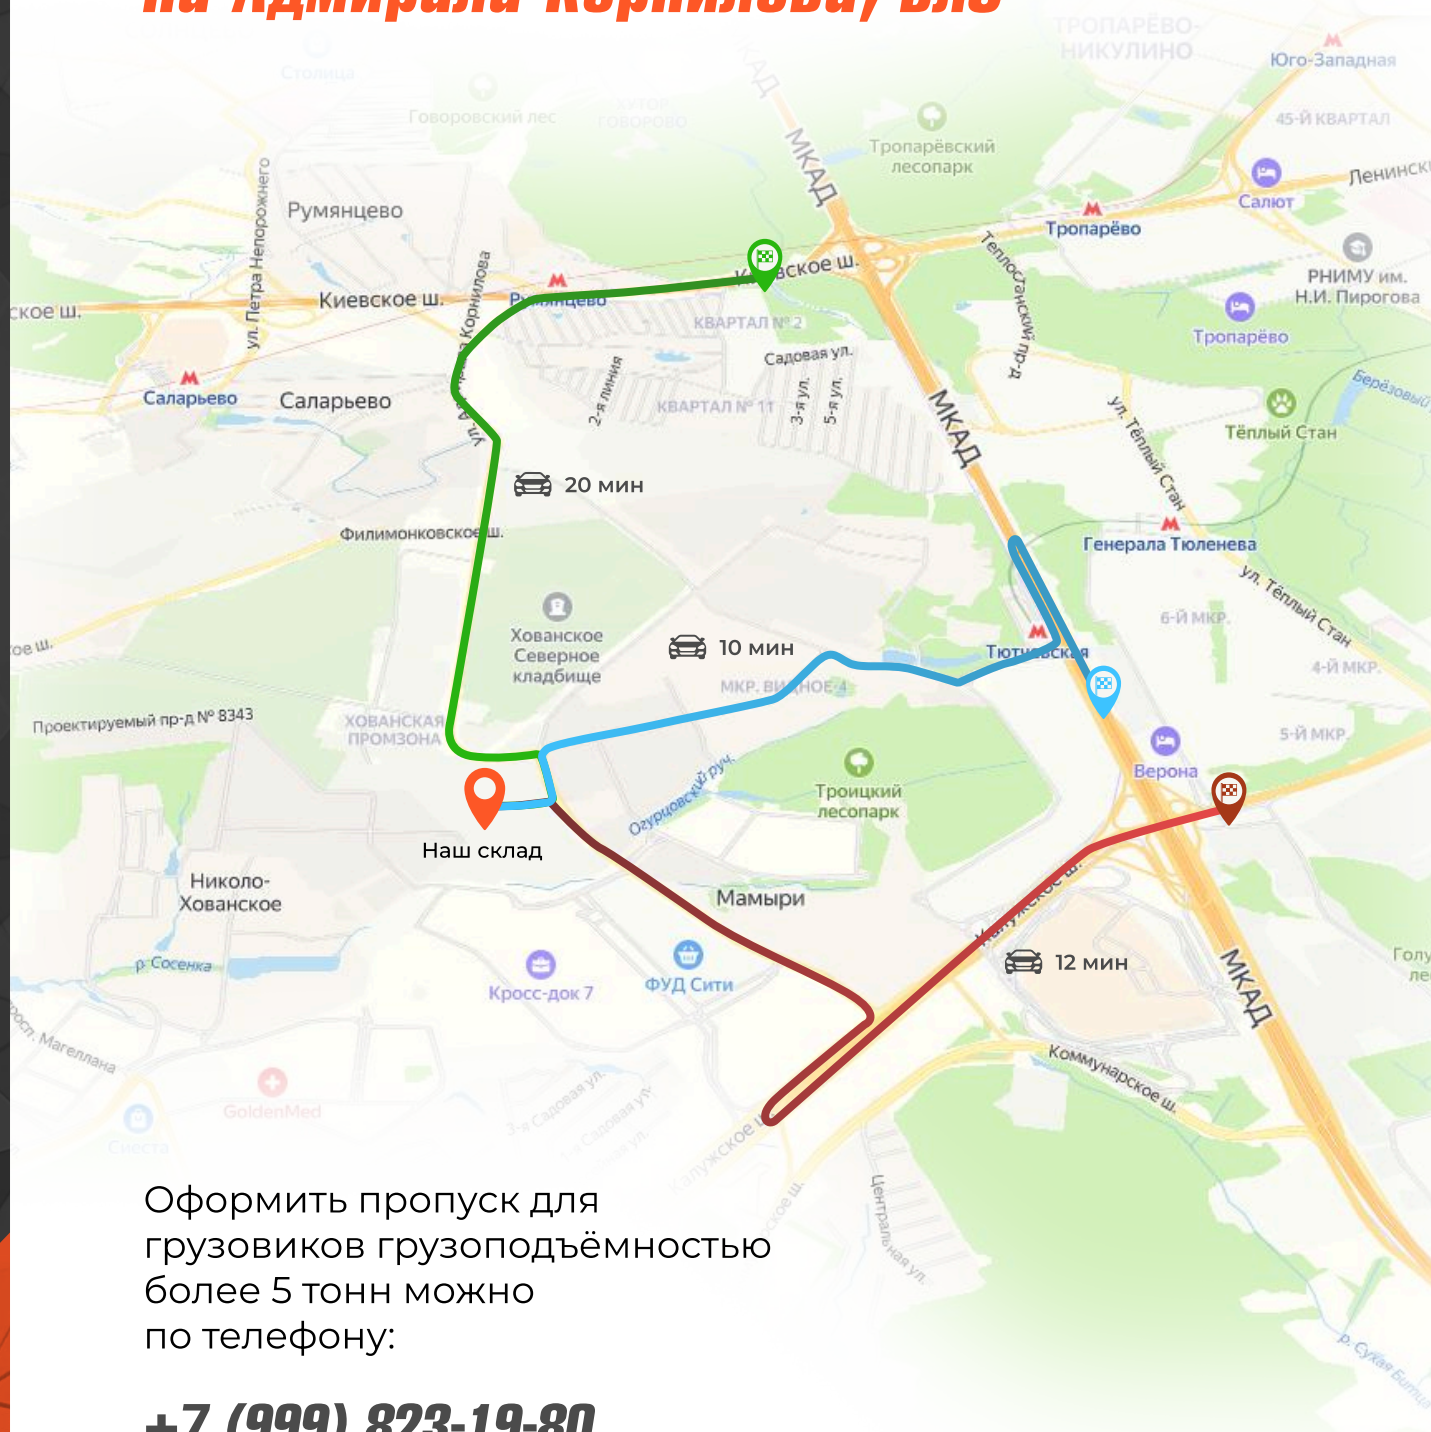

Варианты проезда к складу на Адмирала Корнилова, влб

ТСК

Оформить пропуск для грузовиков грузоподъемностью более 5 тонн можно по телефону:

+7 (999) 823-19-80

*Для машин с меньшей грузоподъемностью пропуск оформляется на КПП по факту прибытия